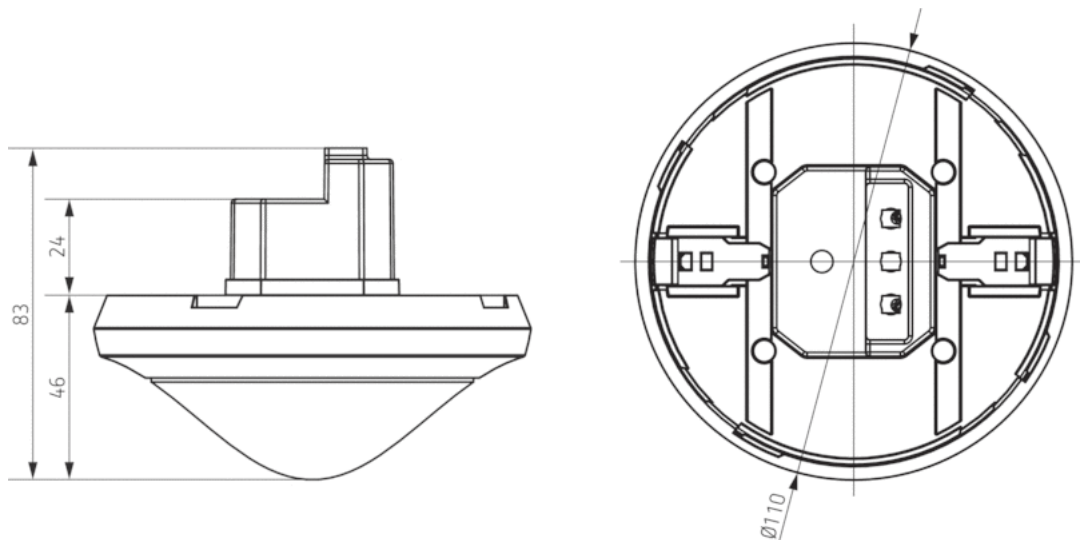

Чертежи

Аксессуары

Surface frame 110A WH

- Артикул: 9070912
- [Подробности ▶ www.theben.de](http://www.theben.de)

SendoPro 868-A

- Артикул: 9070675
- [Подробности ▶ www.theben.de](http://www.theben.de)

theSenda P

- Артикул: 9070910
- [Подробности ▶ www.theben.de](http://www.theben.de)