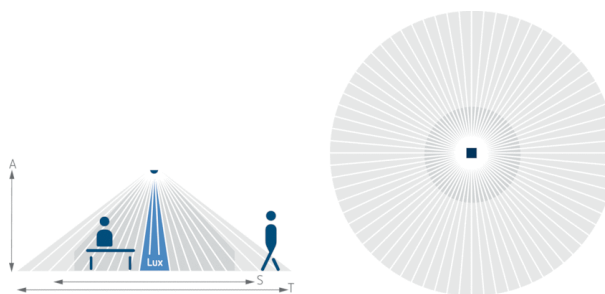

Описание

- Инфракрасный датчик присутствия потолочного монтажа
- Круглая зона обнаружения 360°, до Ø 24 m (452 кв.м)
- Функция «Тест» для проверки настроек и зоны обнаружения
- Расширение зоны обнаружения в больших помещениях с помощью подключения датчиков в режимах Master/Slave или Master/Master (максимально 10 приборов)
- Потолочный врезной монтаж в монтажную коробку
- Также возможен накладной монтаж с использованием коробки для накладного монтажа (опционально)
- Дистанционное управление освещением с помощью пульта theSenda S; дистанционная настройка датчиков с помощью пульта SendaPro (опционально)

Технические характеристики

Номинальное напряжение	110 – 230 V AC
Частота	50 – 60 Hz
высота установки	2 – 10 m
Минимальная высота	> 1,7 m
Тип монтажа	Потолочный монтаж
Цвет	Белый
Релейный выход	Освещение
Потребляемая мощность	~0,15 W
Измерение освещенности	Смешанное измерение освещенности
Лампы	Лампы накаливания/галогенные, Люминесцентные лампы, Энергосберегающие лампы, LEDs
Тип подключения	Винтовые клеммы
Макс. диаметр сечение кабеля	max. 2 x 2,5 mm ²
Размер скрываемой части корпуса	Ø 55 mm (NIS, PMI)
Зона обнаружения	452 m ² (Ø 24 m 360°)
Температура окружающей среды	-15 °C ... +50 °C
Степень защиты	IP 54 (если установлен)

Пример подключения

Зона обнаружения

Высота установки (A)	Сидящие люди (S)	Диагональ (T)
2 m	16 m ² 4,5 m	380 m ² 22 m
2,5 m	24 m ² 5,5 m	415 m ² 23 m
3 m	28 m ² 6 m	452 m ² 24 m
3,5 m	38 m ² 7 m	452 m ² 24 m
6 m	–	452 m ² 24 m
10 m	–	491 m ² 25 m