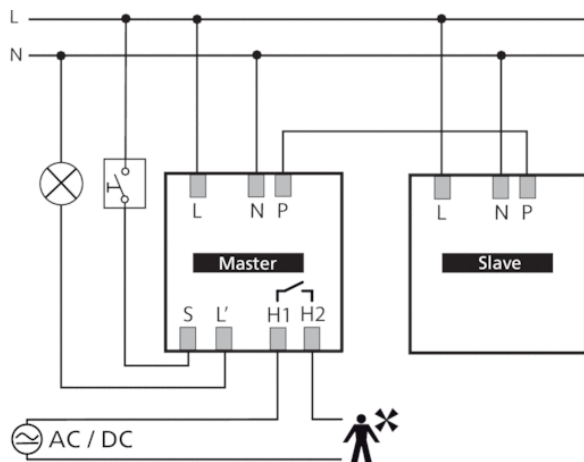

Описание

- Инфракрасный датчик присутствия потолочного монтажа
- Круглая зона обнаружения 360°, до Ø 24 m (452 кв.м)
- Функция «Тест» для проверки настроек и зоны обнаружения
- Расширение зоны обнаружения в больших помещениях с помощью подключения датчиков в режимах Master/Slave или Master/Master (максимально 10 приборов)
- Потолочный врезной монтаж в монтажную коробку
- Также возможен накладной монтаж с использованием коробки для накладного монтажа (опционально)
- Дистанционное управление освещением с помощью пульта theSenda S; дистанционная настройка датчиков с помощью пульта SendaPro (опционально)

Технические характеристики

Номинальное напряжение	110 – 230 V AC
Частота	50 – 60 Hz
высота установки	2 – 10 m
Минимальная высота	> 1,7 m
Тип монтажа	Потолочный монтаж
Цвет	Белый
Релейный выход	Освещение
Потребляемая мощность	~0,15 W
Измерение освещенности	Смешанное измерение освещенности
Лампы	Лампы накаливания/галогенные, Люминесцентные лампы, Энергосберегающие лампы, LEDs
Тип подключения	Винтовые клеммы
Макс. диаметр сечение кабеля	max. 2 x 2,5 mm ²
Размер скрываемой части корпуса	Ø 55 mm (NIS, PMI)
Зона обнаружения	452 m ² (Ø 24 m 360°)
Температура окружающей среды	-15 °C ... +50 °C
Степень защиты	IP 54 (если установлен)

Пример подключения

Зона обнаружения

Высота установки (A)	Сидящие люди (S)	Диагональ (T)
2 m	16 m ² 4,5 m	380 m ² 22 m
2,5 m	24 m ² 5,5 m	415 m ² 23 m
3 m	28 m ² 6 m	452 m ² 24 m
3,5 m	38 m ² 7 m	452 m ² 24 m
6 m	–	452 m ² 24 m
10 m	–	491 m ² 25 m

QuickSafe

- Артикул: 9070531
[Подробности ▶ www.theben.de](http://www.theben.de)

Выбор продукта

Тип монтажа	Канал	Номинальное напряжение	Цвет	Тип	Артикул
Потолочный монтаж	Освещение	110 – 230 V AC	Белый	theRonda P360 Slave UP WH	2080030
Потолочный монтаж	Освещение	110 – 230 V AC	серый	theRonda P360 Slave UP GR	2080031